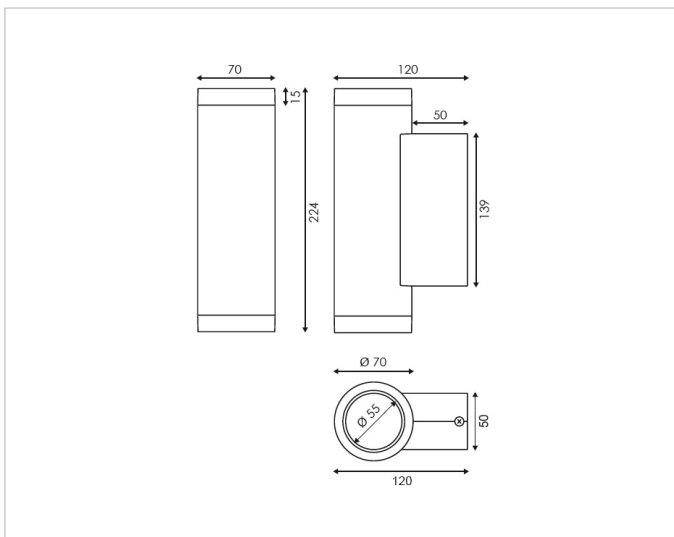

Beschreibung

Deckenaußenleuchte, Alu-Druckguß, 6x1,5W, blau, zweifacher Lichtaustritt, Gehäuse anthrazit

Allgemeine Daten

Geeignet für Aufbaumontage:	Ja
Geeignet für Wandmontage:	Ja
Gehäusefarbe:	schwarz
Schutzart (IP):	IP54
Schutzklasse:	II
Werkstoff des Gehäuses:	Aluminium

Lichttechnische Daten

Ausstrahlungswinkel:	32
Lichtaustritt:	direkt
Lichtfarbe:	blau
Lichtverteilung:	symmetrisch
Max. Systemleistung:	6W

Elektrische Daten

Dimmung 1-10 V:	False
Dimmung DALI:	False
Dimmung DMX:	False
Dimmung mit Push-button:	False
Dimmung Netzspannungsmodulation:	False
Dimmung Phasenabschnitt:	False
Dimmung Phasenanschnitt:	False
Nennspannung:	230V
Ohne Dimmfunktion:	Ja
Spannungsart:	AC

Produktabmessung

Außendurchmesser:	70mm
Breite:	50mm
Höhe/Tiefe:	120mm

Adresse/Kontakt

Länge:

224mm

Adresse/Kontakt