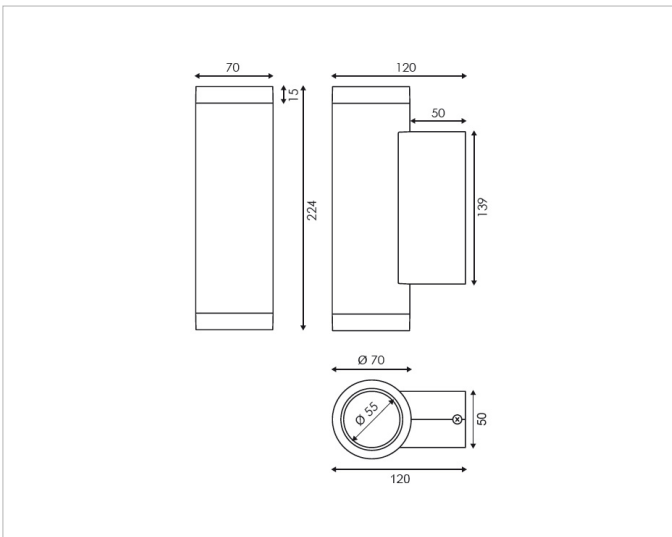

Beschreibung

Wandaußenleuchte, Alu-Druckguß, 6x1,5W, kaltweissen LED, zweifacher Lichtaustritt, Gehäuse alugrau

Allgemeine Daten

Geeignet für Aufbaumontage:	Ja
Geeignet für Wandmontage:	Ja
Gehäusefarbe:	grau
Schutzart (IP):	IP54
Schutzklasse:	II
Werkstoff des Gehäuses:	Aluminium

Lichttechnische Daten

Ausstrahlungswinkel:	32
Lichtaustritt:	direkt
Lichtfarbe:	weiß
Lichtverteilung:	symmetrisch
Max. Systemleistung:	6W

Elektrische Daten

Dimmung 1-10 V:	False
Dimmung DALI:	False
Dimmung DMX:	False
Dimmung mit Push-button:	False
Dimmung Netzspannungsmodulation:	False
Dimmung Phasenabschnitt:	False
Dimmung Phasenanschnitt:	False
Nennspannung:	230V
Ohne Dimmfunktion:	Ja
Spannungsart:	AC

Produktabmessung

Außendurchmesser:	70mm
Breite:	50mm

Adresse/Kontakt

Höhe/Tiefe:

120mm

Länge:

224mm

Adresse/Kontakt