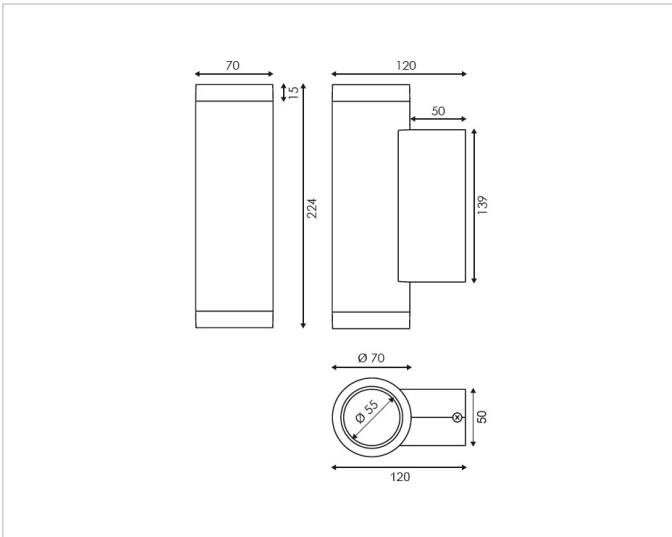

Beschreibung

Wandaußenleuchte, Alu-Druckguß, 6x1,5W warmweißen LED, zweifacher Lichtaustritt, Gehäuse alugrau

Allgemeine Daten

Geeignet für Aufbaumontage:	Ja
Geeignet für Wandmontage:	Ja
Gehäusefarbe:	grau
Schutzart (IP):	IP54
Schutzklasse:	II
Werkstoff des Gehäuses:	Aluminium

Lichttechnische Daten

Ausstrahlungswinkel:	32
Lichtaustritt:	direkt
Lichtfarbe:	weiß
Lichtverteilung:	symmetrisch
Max. Systemleistung:	6W

Elektrische Daten

Dimmung 1-10 V:	False
Dimmung DALI:	False
Dimmung DMX:	False
Dimmung mit Push-button:	False
Dimmung Netzspannungsmodulation:	False
Dimmung Phasenabschnitt:	False
Dimmung Phasenanschnitt:	False
Nennspannung:	230V
Ohne Dimmfunktion:	Ja
Spannungsart:	AC

Produktabmessung

Außendurchmesser:	70mm
Breite:	50mm

Adresse/Kontakt

Höhe/Tiefe:

120mm

Länge:

224mm

Adresse/Kontakt