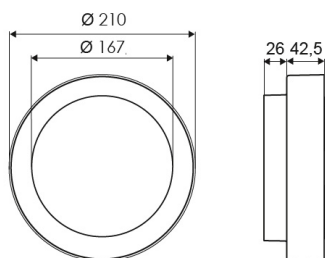

Beschreibung

ANNA, Wand-/Deckenaußenlampe, Alu-Druckguß, LED, 10W, warmweiss, 220-240V, inkl. Versorgungsteil, Ø 210 mm, Rahmen weiss/gelb

Allgemeine Daten

Geeignet für Aufbaumontage:	Ja
Geeignet für Deckenmontage:	Ja
Gehäusefarbe:	gelb
Schutzart (IP):	IP65
Schutzklasse:	I
Werkstoff des Gehäuses:	Aluminium

Lichttechnische Daten

Farbtemperatur:	3000K
Lichtaustritt:	direkt
Lichtfarbe:	weiß
Max. Systemleistung:	10W

Elektrische Daten

Dimmung	
Phasenanschnitt:	Ja
Mit Betriebsgerät:	Ja
Nennspannung:	230V
Ohne Dimmfunktion:	True
Spannungsart:	AC

Produktabmessung

Außendurchmesser:	210mm
Höhe/Tiefe:	68.5mm

Adresse/Kontakt