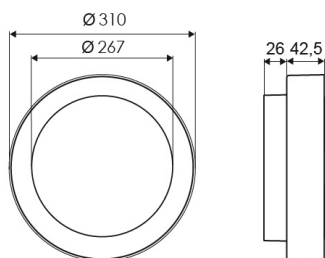

Beschreibung

ANNA, Wand-/Deckenaußenlampe, Alu-Druckguß, LED, 15W, neutralweiss, 220-240V, inkl. Versorgungsteil, Ø 310 mm, Rahmen weiss/gelb

Allgemeine Daten

Geeignet für Aufbaumontage:	Ja
Geeignet für Deckenmontage:	Ja
Gehäusefarbe:	gelb
Schutzart (IP):	IP65
Schutzklasse:	I
Werkstoff des Gehäuses:	Aluminium

Produktabmessung

Außendurchmesser:	310mm
Höhe/Tiefe:	68.5mm

Adresse/Kontakt