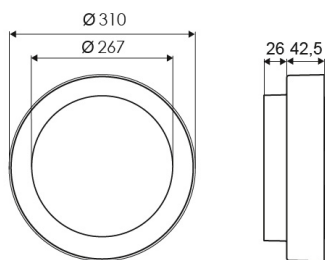

## Produktabmessung

<b>Außendurchmesser:</b>	310mm
<b>Höhe/Tiefe:</b>	68.5mm