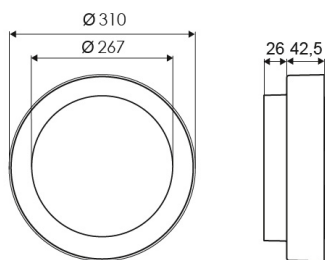

Beschreibung

ANNA, Wand-/Deckenaußenlampe, Alu-Druckguß, LED, 15W, warmweiss, 220-240V, inkl. Versorgungsteil, Ø 310 mm, Rahmen weiss/grün

Allgemeine Daten

Geeignet für Aufbaumontage:	Ja
Geeignet für Deckenmontage:	Ja
Gehäusefarbe:	grün
Schutzart (IP):	IP65
Schutzklasse:	I
Werkstoff des Gehäuses:	Aluminium

Produktabmessung

Außendurchmesser:	310mm
Höhe/Tiefe:	68.5mm

Adresse/Kontakt