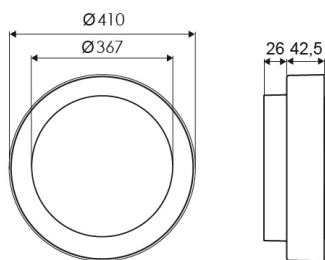

## Lichttechnische Daten

<b>Farbtemperatur:</b>	4000K
<b>Lichtaustritt:</b>	direkt
<b>Lichtfarbe:</b>	weiß
<b>Max. Systemleistung:</b>	30W

## Produktabmessung

<b>Außendurchmesser:</b>	410mm
<b>Höhe/Tiefe:</b>	68.5mm