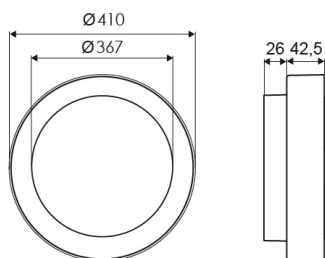

## Lichttechnische Daten

<b>Farbtemperatur:</b>	3000K
<b>Lichtaustritt:</b>	direkt
<b>Lichtfarbe:</b>	weiß
<b>Max. Systemleistung:</b>	30W

## Produktabmessung

<b>Außendurchmesser:</b>	410mm
<b>Höhe/Tiefe:</b>	68.5mm