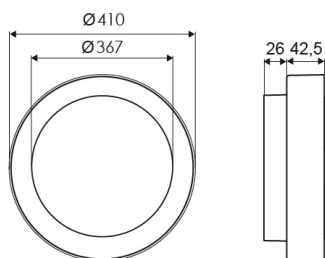

Beschreibung

ANNA, Wand-/Deckenaußenlampe, Alu-Druckguß, LED, 30W, warmweiss, 220-240V, inkl. Versorgungsteil, Ø 410 mm, Rahmen anthrazit, anthrazit

Allgemeine Daten

Geeignet für Aufbaumontage:	Ja
Geeignet für Deckenmontage:	Ja
Gehäusefarbe:	anthrazit
Schutzart (IP):	IP65
Schutzklasse:	I
Werkstoff des Gehäuses:	Aluminium

Produktabmessung

Außendurchmesser:	410mm
Höhe/Tiefe:	68.5mm

Adresse/Kontakt