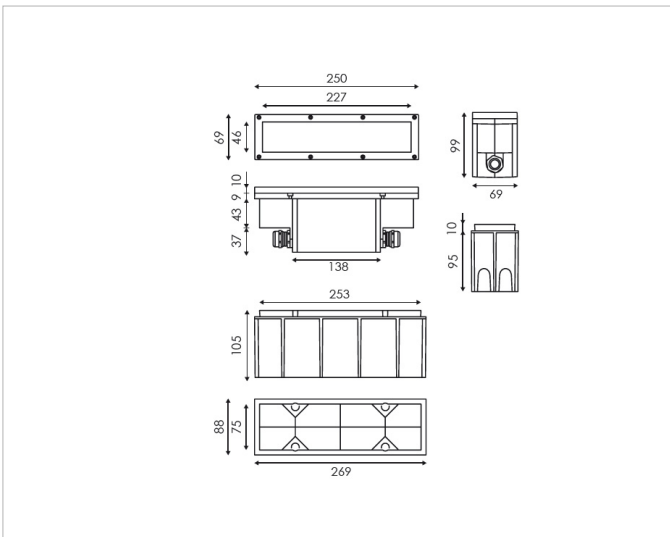

### Beschreibung

ARETE DEKO, Wand- und Wandeinbauleuchte, 29 x 0,12 Watt KALTWEISS, satiniertes Glas, Rahmen aus Aluminium ANTHRAZIT lackiert, VT integriert, mit Einbaudose