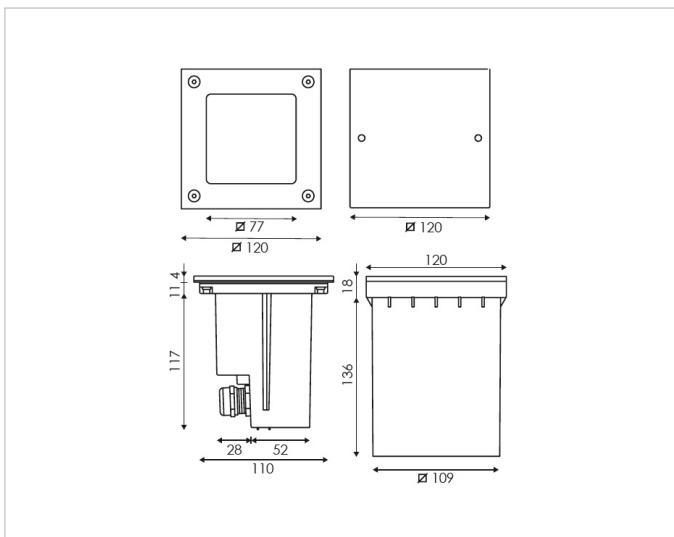

### Beschreibung

BEA DEKO, Wand- und Bodeneinbauleuchte, 18 x 0,12 Watt, kaltweiss, 6000K, satiniertes Glas, Edelstahlrahmen, VT integriert, mit Einbaudose, IP67