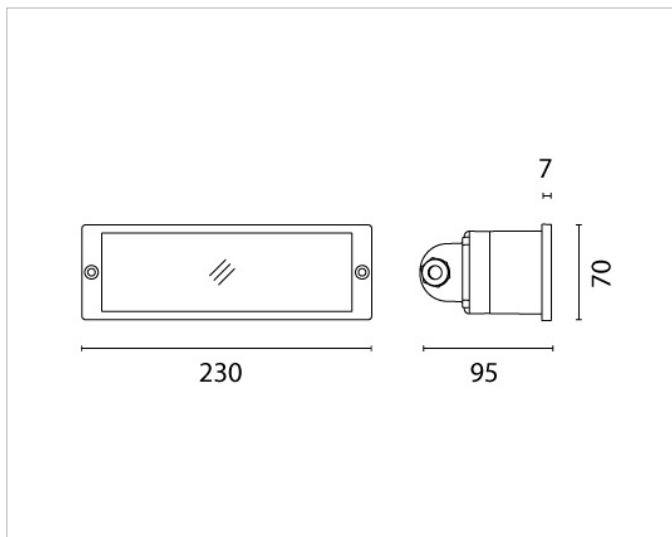

### Beschreibung

CAMILLA 230, Wandeinbauleuchte, Alu-Druckguss, LED 3,5W kaltweiss 6000K, 100-240V, CRI >80, 186lm, satiniertes Glas, inkl. Versorgungsteil, inkl. Einbaudose, Rahmen alugrau