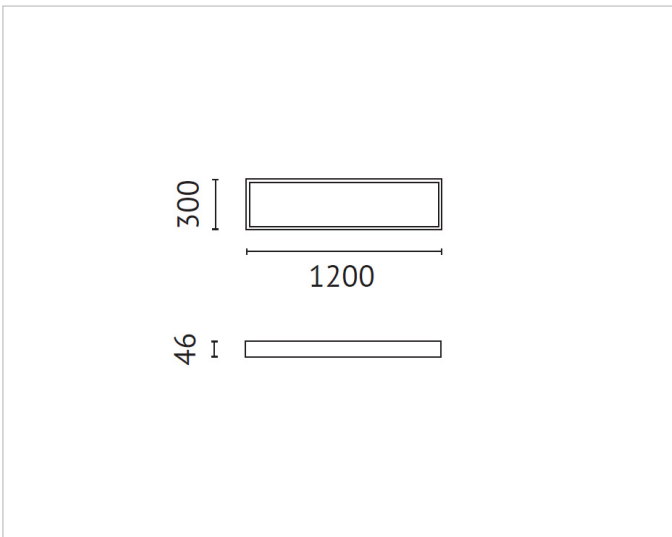

Beschreibung

ELED Deckeneinlegeleuchte, Modul 1200x300mm,
LED 1x40W, UGR19, 4000K, CRI>80, 220-240V,
0,95A Diffuser prismatisch, inkl. externem
Versorgungsteil, IP20, Rahmen weiß

Adresse/Kontakt