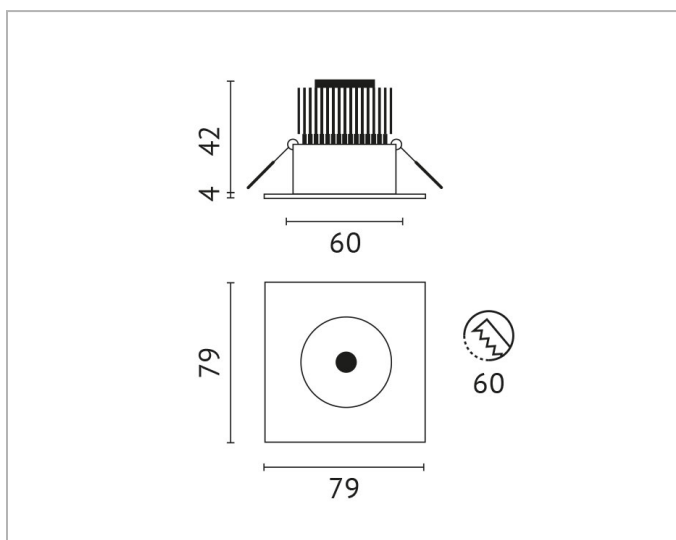

Adresse/Kontakt