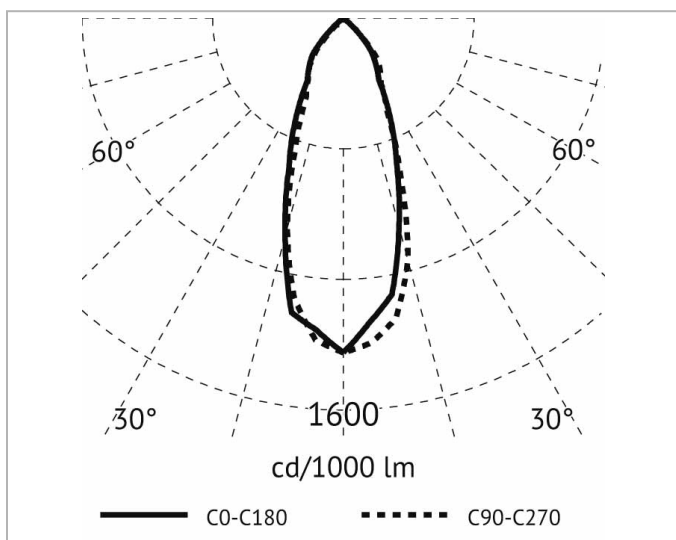

Adresse/Kontakt