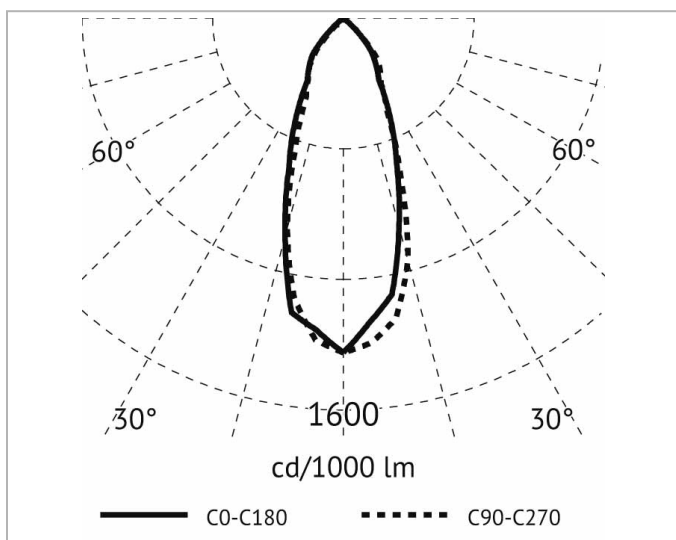

Beschreibung

ELES, Einbaudownlight eckig, COB LED 6W, 4000K, >CRI90, 350mA, Ausstrahlwinkel 38°, 30° schwenkbar, inkl. Netzteil u. Verbindungskabel Buchse, IP44 in geschlossener Decke, Systemleistung ca. 7,5W, alu matt

Ausstrahlungswinkel:	mediumstrahlend 21-40°
Bemessungslichtstrom nach IEC 62722-2-1:	583lm
Blendbegrenzung (UGR):	20.1
Energieeffizienzklasse der Lichtquelle nach EU-Richtlinie 2019/2015:	F
Farbtemperatur:	4000K
Farbwiedergabeindex CRI:	90-100
Geeignet für Anzahl der Lichtquellen:	1
Leuchtenlichtausbeute:	97lm/W
Lichtaustritt:	direkt
Lichtfarbe:	weiß
Lichtstrom:	583lm
Lichtverteilung:	symmetrisch
Max. Systemleistung:	6W

Breite: 82mm
Einbaudurchmesser: 68mm
Einbauhöhe/-tiefe: 50mm
Länge: 82mm

Adresse/Kontakt