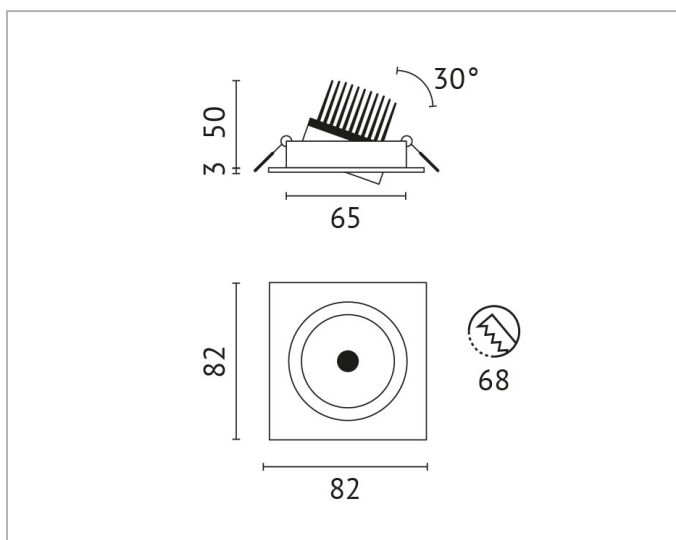

Beschreibung

ELES, Einbaudownlight eckig, COB LED 6W, 4000K, >CRI90, 350mA, Ausstrahlwinkel 38°, 30° schwenkbar, inkl. Netzteil u. Verbindungskabel Buchse, IP44 in geschlossener Decke, Systemleistung ca. 7,5W, alu matt

Allgemeine Daten

Fassung:	ohne
Geeignet für Einbaumontage:	Ja
Gehäusefarbe:	Aluminium
Schutzart (IP):	IP44
Schutzklasse:	II
Verstellbarkeit:	schwenkbar
Werkstoff des Gehäuses:	Aluminium

Lichttechnische Daten

Ausstrahlungswinkel:	mediumstrahlend 21-40°
Bemessungslichtstrom nach IEC 62722-2-1:	583lm
Blendbegrenzung (UGR):	20.1
Energieeffizienzklasse der Lichtquelle nach EU-Richtlinie 2019/2015:	F
Farbtemperatur:	4000K
Farbwiedergabeindex CRI:	90-100
Geeignet für Anzahl der Lichtquellen:	1
Leuchtenlichtausbeute:	97lm/W
Lichtaustritt:	direkt
Lichtfarbe:	weiß
Lichtstrom:	583lm
Lichtverteilung:	symmetrisch
Max. Systemleistung:	6W

Breite: 82mm
Einbaudurchmesser: 68mm
Einbauhöhe/-tiefe: 50mm
Länge: 82mm

Adresse/Kontakt