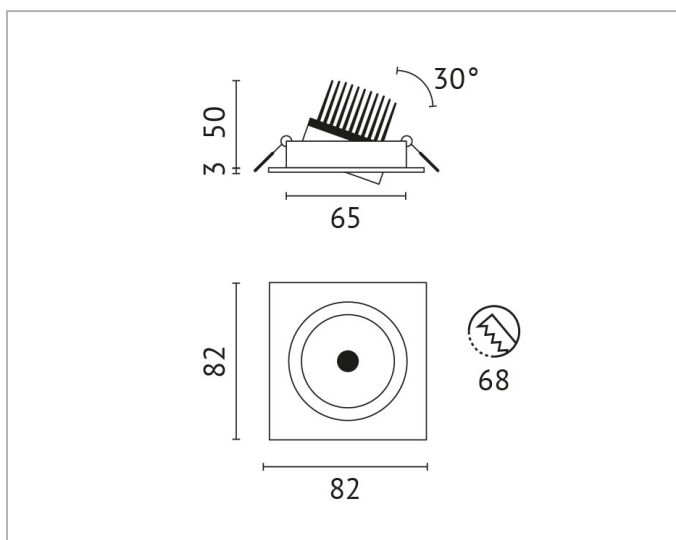

Beschreibung

ELES, Einbaudownlight eckig, COB LED 6W, 2700K, >CRI90, 350mA, Ausstrahlwinkel 38°, 30° schwenkbar, inkl. Netzteil u. Verbindungskabel Buchse, IP44 in geschlossener Decke, Systemleistung ca. 7,5W, weiß

Allgemeine Daten

Fassung:	ohne
Geeignet für Einbaumontage:	Ja
Gehäusefarbe:	weiß
Schutzart (IP):	IP44
Schutzklasse:	II
Verstellbarkeit:	schwenkbar
Werkstoff des Gehäuses:	Aluminium

Lichttechnische Daten

Ausstrahlungswinkel:	mediumstrahlend 21-40°
Bemessungslichtstrom nach IEC 62722-2-1:	508lm
Blendbegrenzung (UGR):	19.7
Energieeffizienzklasse der Lichtquelle nach EU-Richtlinie 2019/2015:	F
Farbtemperatur:	2700K
Farbwiedergabeindex CRI:	90-100
Geeignet für Anzahl der Lichtquellen:	1
Leuchtenlichtausbeute:	85lm/W
Lichtaustritt:	direkt
Lichtfarbe:	weiß
Lichtstrom:	508lm
Lichtverteilung:	symmetrisch
Max. Systemleistung:	6W

Breite: 82mm
Einbaudurchmesser: 68mm
Einbauhöhe/-tiefe: 50mm
Länge: 82mm

Adresse/Kontakt