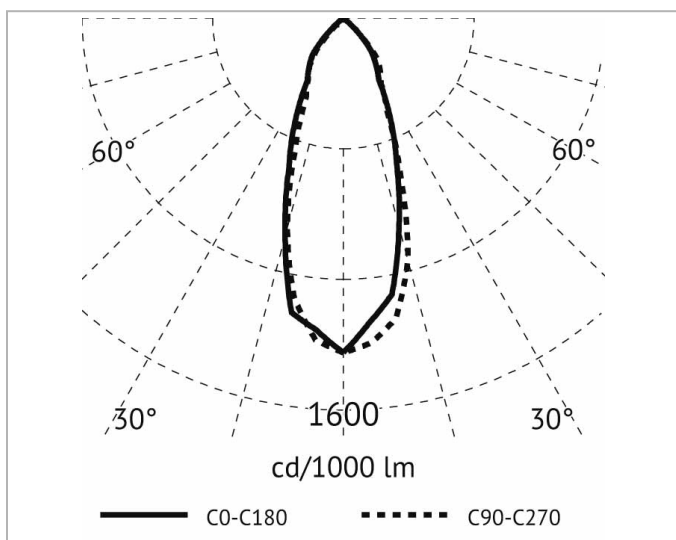

Beschreibung

ELES, Einbaudownlight eckig, COB LED 6W, 2700K, >CRI90, 350mA, Ausstrahlwinkel 38°, 30° schwenkbar, inkl. Netzteil u. Verbindungskabel Buchse, IP44 in geschlossener Decke, Systemleistung ca. 7,5W, weiß

Allgemeine Daten

Fassung:	ohne
Geeignet für Einbaumontage:	Ja
Gehäusefarbe:	weiß
Schutzart (IP):	IP44
Schutzklasse:	II
Verstellbarkeit:	schwenkbar
Werkstoff des Gehäuses:	Aluminium

Lichttechnische Daten

Ausstrahlungswinkel:	mediumstrahlend 21-40°
Bemessungslichtstrom nach IEC 62722-2-1:	508lm
Blendbegrenzung (UGR):	19.7
Energieeffizienzklasse der Lichtquelle nach EU-Richtlinie 2019/2015:	F
Farbtemperatur:	2700K
Farbwiedergabeindex CRI:	90-100
Geeignet für Anzahl der Lichtquellen:	1
Leuchtenlichtausbeute:	85lm/W
Lichtaustritt:	direkt
Lichtfarbe:	weiß
Lichtstrom:	508lm
Lichtverteilung:	symmetrisch
Max. Systemleistung:	6W

Breite: 82mm
Einbaudurchmesser: 68mm
Einbauhöhe/-tiefe: 50mm
Länge: 82mm

Adresse/Kontakt