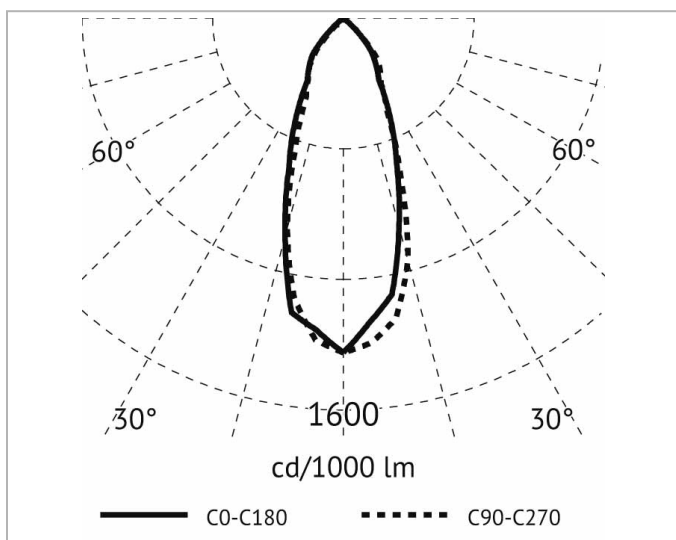

Beschreibung

ELES, Einbaudownlight eckig, COB LED 6W, 2700K, >CRI90, 350mA, Ausstrahlwinkel 38°, 30° schwenkbar, inkl. Netzteil u. Verbindungskabel Buchse, IP44 in geschlossener Decke, Systemleistung ca. 7,5W, alu matt

Ausstrahlungswinkel:	mediumstrahlend 21-40°
Bemessungslichtstrom nach IEC 62722-2-1:	508lm
Blendbegrenzung (UGR):	19.7
Energieeffizienzklasse der Lichtquelle nach EU-Richtlinie 2019/2015:	F
Farbtemperatur:	2700K
Farbwiedergabeindex CRI:	90-100
Geeignet für Anzahl der Lichtquellen:	1
Leuchtenlichtausbeute:	85lm/W
Lichtaustritt:	direkt
Lichtfarbe:	weiß
Lichtstrom:	508lm
Lichtverteilung:	symmetrisch
Max. Systemleistung:	6W

Breite: 82mm
Einbaudurchmesser: 68mm
Einbauhöhe/-tiefe: 50mm
Länge: 82mm

Adresse/Kontakt