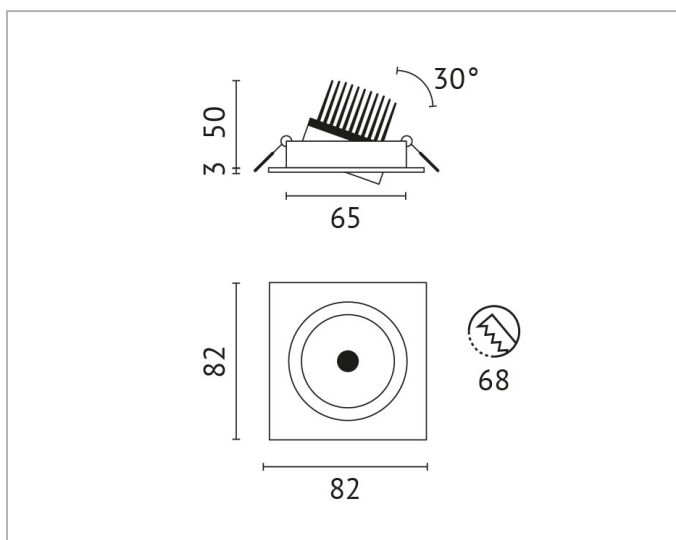

Beschreibung

ELES, Einbaudownlight eckig, COB LED 6W, 2700K, >CRI90, 350mA, Ausstrahlwinkel 38°, 30° schwenkbar, inkl. Netzteil u. Verbindungskabel Buchse, IP44 in geschlossener Decke, Systemleistung ca. 7,5W, alu matt

Allgemeine Daten

Fassung:	ohne
Geeignet für Einbaumontage:	Ja
Gehäusefarbe:	Aluminium
Schutzart (IP):	IP44
Schutzklasse:	II
Verstellbarkeit:	schwenkbar
Werkstoff des Gehäuses:	Aluminium

Lichttechnische Daten

Ausstrahlungswinkel:	mediumstrahlend 21-40°
Bemessungslichtstrom nach IEC 62722-2-1:	508lm
Blendbegrenzung (UGR):	19.7
Energieeffizienzklasse der Lichtquelle nach EU-Richtlinie 2019/2015:	F
Farbtemperatur:	2700K
Farbwiedergabeindex CRI:	90-100
Geeignet für Anzahl der Lichtquellen:	1
Leuchtenlichtausbeute:	85lm/W
Lichtaustritt:	direkt
Lichtfarbe:	weiß
Lichtstrom:	508lm
Lichtverteilung:	symmetrisch
Max. Systemleistung:	6W

Breite: 82mm
Einbaudurchmesser: 68mm
Einbauhöhe/-tiefe: 50mm
Länge: 82mm

Adresse/Kontakt