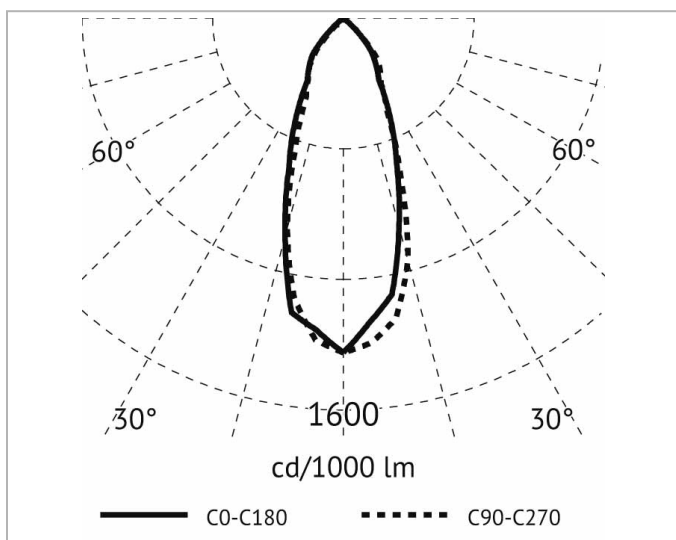

Beschreibung

ELES, Einbaudownlight eckig, COB LED 6W, 3000K, >CRI90, 350mA, Ausstrahlwinkel 38°, 30° schwenkbar, inkl. Netzteil u. Verbindungskabel Buchse, IP44 in geschlossener Decke, Systemleistung ca. 7,5W, weiß

Allgemeine Daten

Fassung:	ohne
Geeignet für Einbaumontage:	Ja
Gehäusefarbe:	weiß
Schutzart (IP):	IP44
Schutzklasse:	II
Verstellbarkeit:	schwenkbar
Werkstoff des Gehäuses:	Aluminium

Lichttechnische Daten

Ausstrahlungswinkel:	mediumstrahlend 21-40°
Bemessungslichtstrom nach IEC 62722-2-1:	537lm
Blendbegrenzung (UGR):	20.0
Energieeffizienzklasse der Lichtquelle nach EU-Richtlinie 2019/2015:	F
Farbtemperatur:	3000K
Farbwiedergabeindex CRI:	90-100
Geeignet für Anzahl der Lichtquellen:	1
Leuchtenlichtausbeute:	90lm/W
Lichtaustritt:	direkt
Lichtfarbe:	weiß
Lichtstrom:	537lm
Lichtverteilung:	symmetrisch
Max. Systemleistung:	6W

Breite: 82mm
Einbaudurchmesser: 68mm
Einbauhöhe/-tiefe: 50mm
Länge: 82mm

Adresse/Kontakt