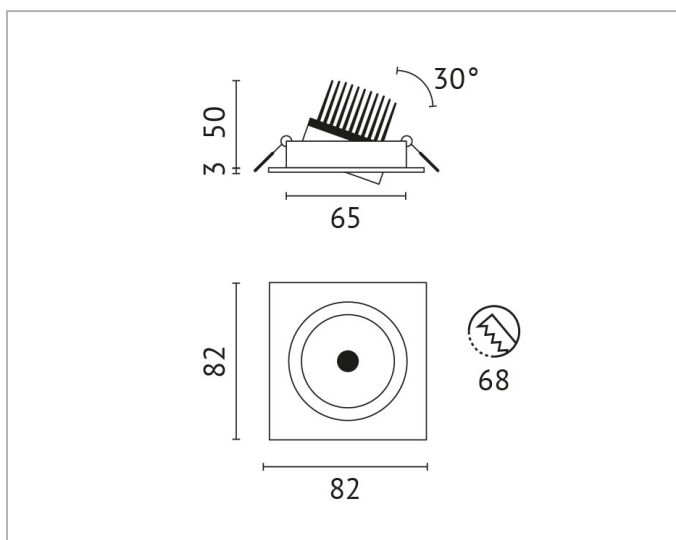

Beschreibung

ELES, Einbaudownlight eckig, COB LED 6W, 3000K, >CRI90, 350mA, Ausstrahlwinkel 38°, 30° schwenkbar, inkl. Netzteil u. Verbindungskabel Buchse, IP44 in geschlossener Decke, Systemleistung ca. 7,5W, weiß

Allgemeine Daten

Fassung:	ohne
Geeignet für Einbaumontage:	Ja
Gehäusefarbe:	weiß
Schutzart (IP):	IP44
Schutzklasse:	II
Verstellbarkeit:	schwenkbar
Werkstoff des Gehäuses:	Aluminium

Lichttechnische Daten

Ausstrahlungswinkel:	mediumstrahlend 21-40°
Bemessungslichtstrom nach IEC 62722-2-1:	537lm
Blendbegrenzung (UGR):	20.0
Energieeffizienzklasse der Lichtquelle nach EU-Richtlinie 2019/2015:	F
Farbtemperatur:	3000K
Farbwiedergabeindex CRI:	90-100
Geeignet für Anzahl der Lichtquellen:	1
Leuchtenlichtausbeute:	90lm/W
Lichtaustritt:	direkt
Lichtfarbe:	weiß
Lichtstrom:	537lm
Lichtverteilung:	symmetrisch
Max. Systemleistung:	6W

Breite: 82mm
Einbaudurchmesser: 68mm
Einbauhöhe/-tiefe: 50mm
Länge: 82mm

Adresse/Kontakt