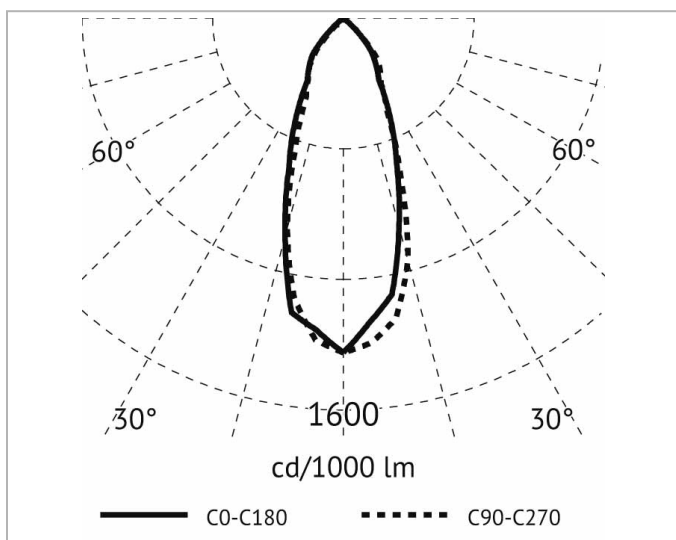

Beschreibung

ELES, Einbaudownlight eckig, COB LED 6W, 3000K, >CRI90, 350mA, Ausstrahlwinkel 38°, 30° schwenkbar, inkl. Netzteil u. Verbindungskabel Buchse, IP44 in geschlossener Decke, Systemleistung ca. 7,5W, alu matt

Ausstrahlungswinkel:	mediumstrahlend 21-40°
Bemessungslichtstrom nach IEC 62722-2-1:	537lm
Blendbegrenzung (UGR):	20.0
Energieeffizienzklasse der Lichtquelle nach EU-Richtlinie 2019/2015:	F
Farbtemperatur:	3000K
Farbwiedergabeindex CRI:	90-100
Geeignet für Anzahl der Lichtquellen:	1
Leuchtenlichtausbeute:	90lm/W
Lichtaustritt:	direkt
Lichtfarbe:	weiß
Lichtstrom:	537lm
Lichtverteilung:	symmetrisch
Max. Systemleistung:	6W

Breite: 82mm
Einbaudurchmesser: 68mm
Einbauhöhe/-tiefe: 50mm
Länge: 82mm

Adresse/Kontakt