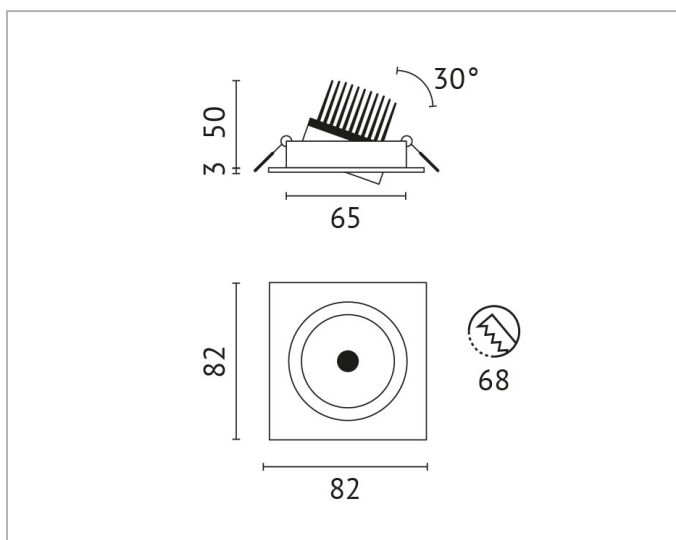

Beschreibung

ELES, Einbaudownlight eckig, COB LED 6W, 3000K, >CRI90, 350mA, Ausstrahlwinkel 38°, 30° schwenkbar, inkl. Netzteil u. Verbindungskabel Buchse, IP44 in geschlossener Decke, Systemleistung ca. 7,5W, alu matt

Allgemeine Daten

Fassung:	ohne
Geeignet für Einbaumontage:	Ja
Gehäusefarbe:	Aluminium
Schutzart (IP):	IP44
Schutzklasse:	II
Verstellbarkeit:	schwenkbar
Werkstoff des Gehäuses:	Aluminium

Lichttechnische Daten

Ausstrahlungswinkel:	mediumstrahlend 21-40°
Bemessungslichtstrom nach IEC 62722-2-1:	537lm
Blendbegrenzung (UGR):	20.0
Energieeffizienzklasse der Lichtquelle nach EU-Richtlinie 2019/2015:	F
Farbtemperatur:	3000K
Farbwiedergabeindex CRI:	90-100
Geeignet für Anzahl der Lichtquellen:	1
Leuchtenlichtausbeute:	90lm/W
Lichtaustritt:	direkt
Lichtfarbe:	weiß
Lichtstrom:	537lm
Lichtverteilung:	symmetrisch
Max. Systemleistung:	6W

Breite: 82mm
Einbaudurchmesser: 68mm
Einbauhöhe/-tiefe: 50mm
Länge: 82mm

Adresse/Kontakt