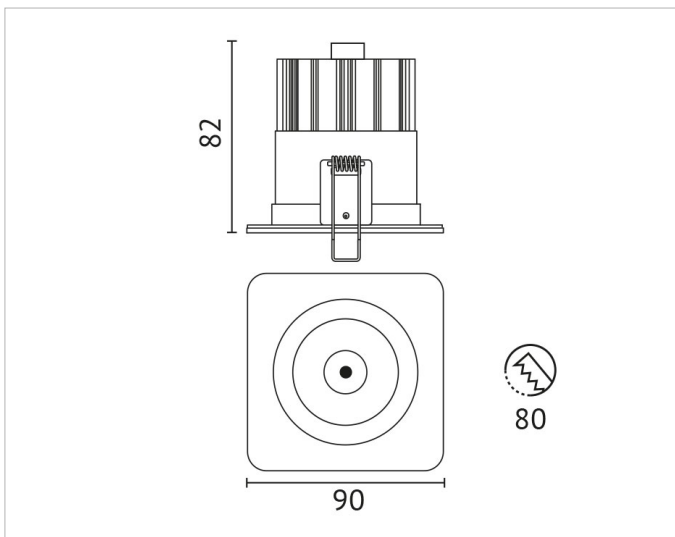

ELIE-10SW1

Beschreibung

ELIE, Einbaudownlight, eckig, LED 1x10W, 2700K, CRI 85, 350mA Konstantstrom, Gehäuse aus Aluminium, facettierter Reflektor 40°, starr, weiss

Adresse/Kontakt

A.L.S. Architektonische Lichtsysteme GmbH
Mastorter Str. 31 | 88069 Tettang (Germany)
tel.: +49 7542 9344-0 | Fax: +49 7542 9344-30
E-Mail: info@als.de | Web: www.als.de