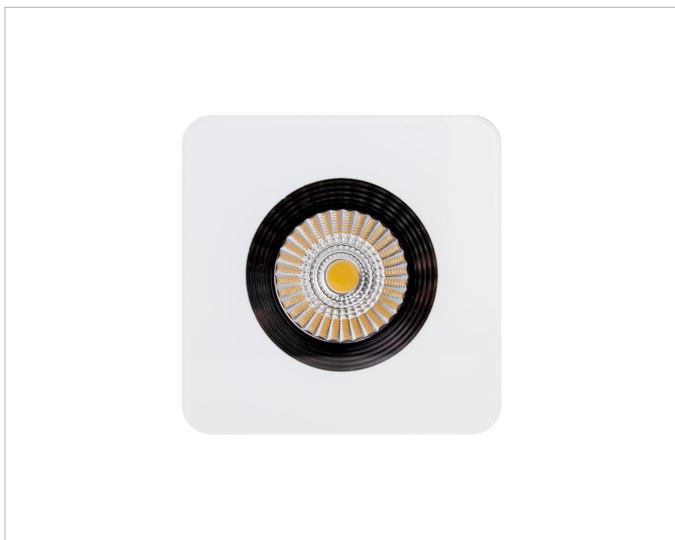

ELIE-10SW1

Beschreibung

ELIE, Einbaudownlight, eckig, LED 1x10W, 2700K, CRI 85, 350mA Konstantstrom, Gehäuse aus Aluminium, facettierter Reflektor 40°, starr, weiss

Adresse/Kontakt

A.L.S. Architektonische Lichtsysteme GmbH
Mastorter Str. 31 | 88069 Tettang (Germany)
tel.: +49 7542 9344-0 | Fax: +49 7542 9344-30
E-Mail: info@als.de | Web: www.als.de