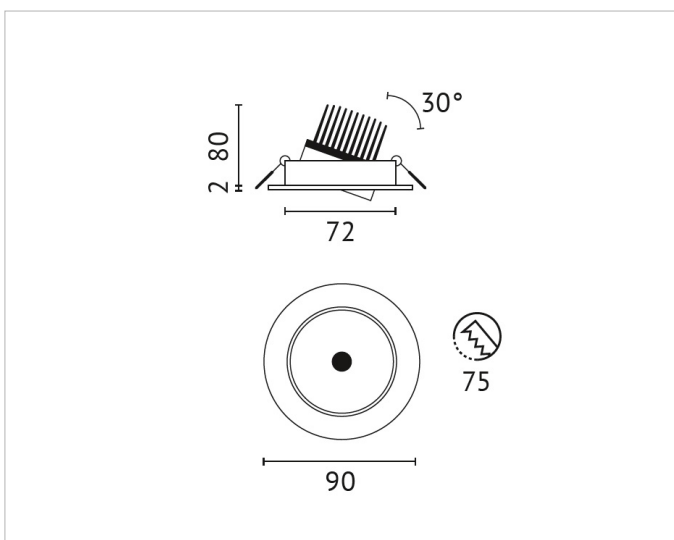

### Beschreibung

ELIRS, Einbaudownlight, rund, LED 1x10W, 2700K, CRI 85, 350mA Konstantstrom, Gehäuse aus Aluminium, facettierter Reflektor 40°, schwenkbar, ohne Netzteil und Glas, mit Anschlusslitzen für externes Versorgungsteil, weiss