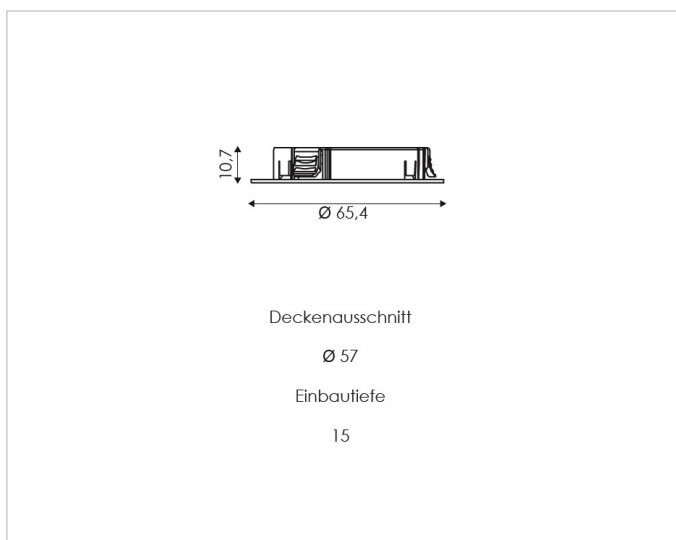

### Beschreibung

ELR, Einbauleuchte rund, 24 LED, 1,7W kaltweiss, 12V, 120° Ausstrahlwinkel, chrom