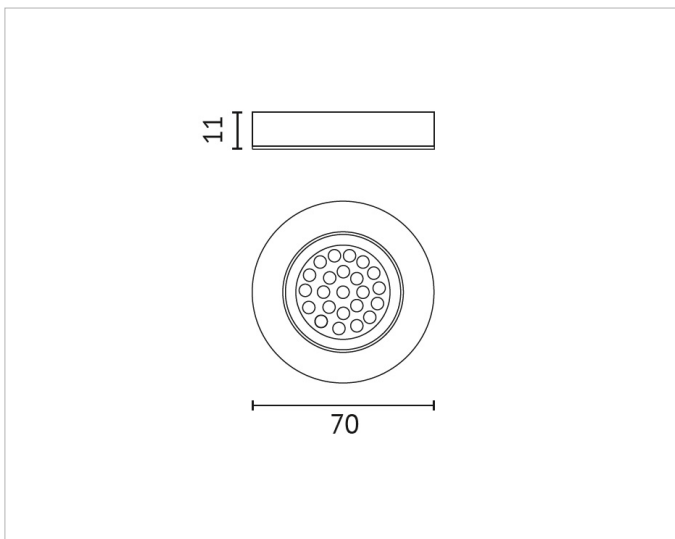

Beschreibung

ELRN, Einbauspot rund, LED 3W, 3000K, 12V,
100° Ausstrahlwinkel, Ø70mm, opal Diffuser, mit
1,5m Zuleitung mit Buchse und 15cm
Verbindungskabel mit Stecker, ohne Netzteil, IP44
(in geschlossener Decke), alumatt