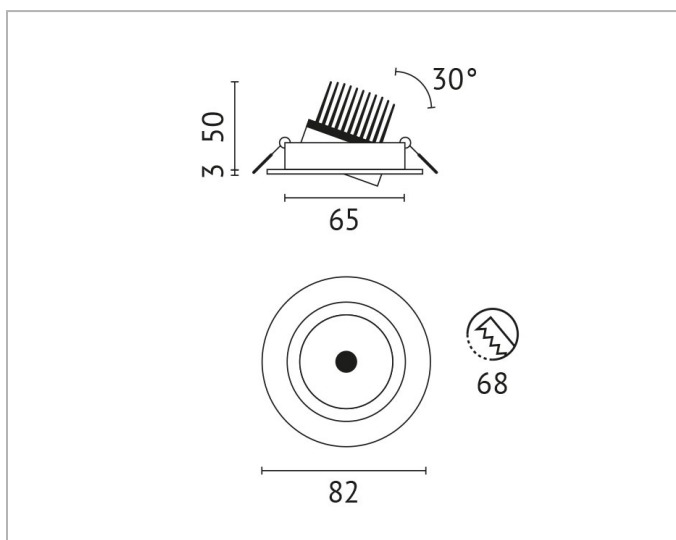

Beschreibung

ELRS, Einbaudownlight rund, COB LED 6W, 2700K, 350mA, CRI>90, Ausstrahlwinkel 38°, 30° schwenkbar, inkl. Netzteil u. Verbindungskabel Buchse, IP44 in geschlossener Decke, Systemleistung ca. 7,5W, schwarz

Allgemeine Daten

Fassung:	ohne
Geeignet für Deckenmontage:	Ja
Geeignet für Einbaumontage:	Ja
Gehäusefarbe:	weiß
Schutzart (IP):	IP44
Schutzklasse:	II
Verstellbarkeit:	schwenkbar
Werkstoff des Gehäuses:	Aluminium

Lichttechnische Daten

Ausstrahlungswinkel:	mediumstrahlend 21-40°
Bemessungslichtstrom nach IEC 62722-2-1:	508lm
Blendbegrenzung (UGR):	19.7
Energieeffizienzklasse der Lichtquelle nach EU-Richtlinie 2019/2015:	F
Farbtemperatur:	2700K
Farbwiedergabeindex CRI:	90-100
Geeignet für Anzahl der Lichtquellen:	1
Leuchtenlichtausbeute:	85lm/W
Lichtaustritt:	direkt
Lichtfarbe:	weiß
Lichtverteilung:	symmetrisch
Max. Systemleistung:	6W

Adresse/Kontakt

Elektrische Daten

Austauschbares Betriebsgerät:	Ja
Mit Betriebsgerät:	Ja
Nennspannung:	220V - 240V
Ohne Dimmfunktion:	Ja
Spannungsart:	AC

Produktabmessung

Einbaudurchmesser:	68mm
Einbauhöhe/-tiefe:	50mm
Höhe/Tiefe:	53mm