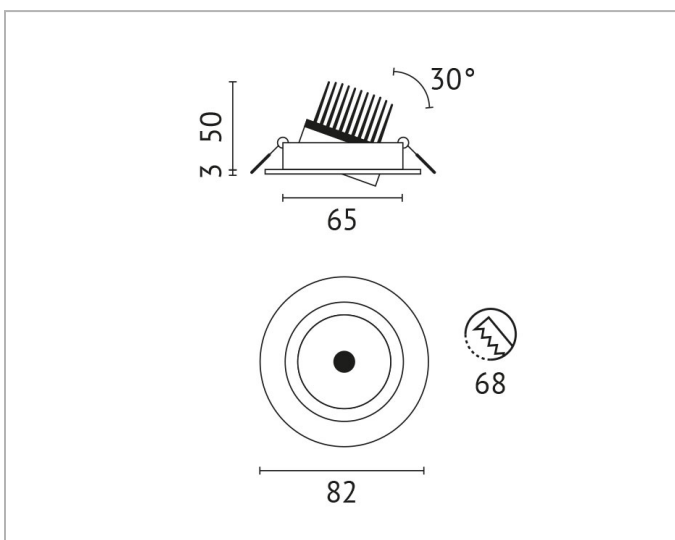

## Beschreibung

ELRS, Einbaudownlight rund, COB LED 6W, 3000K, 350mA, CRI>90, Ausstrahlwinkel 38°, 30° schwenkbar, inkl. Netzteil u. Verbindungskabel Buchse, IP44 in geschlossener Decke, Systemleistung ca. 7,5W, schwarz

## Allgemeine Daten

<b>Fassung:</b>	ohne
<b>Geeignet für Deckenmontage:</b>	Ja
<b>Geeignet für Einbaumontage:</b>	Ja
<b>Gehäusefarbe:</b>	weiß
<b>Schutzart (IP):</b>	IP44
<b>Schutzklasse:</b>	II
<b>Verstellbarkeit:</b>	schwenkbar
<b>Werkstoff des Gehäuses:</b>	Aluminium

## Lichttechnische Daten

<b>Ausstrahlungswinkel:</b>	mediumstrahlend 21-40°
<b>Bemessungslichtstrom nach IEC 62722-2-1:</b>	537lm
<b>Blendbegrenzung (UGR):</b>	20.0
<b>Energieeffizienzklasse der Lichtquelle nach EU-Richtlinie 2019/2015:</b>	F
<b>Farbtemperatur:</b>	3000K
<b>Farbwiedergabeindex CRI:</b>	90-100
<b>Geeignet für Anzahl der Lichtquellen:</b>	1
<b>Leuchtenlichtausbeute:</b>	90lm/W
<b>Lichtaustritt:</b>	direkt
<b>Lichtfarbe:</b>	weiß
<b>Lichtverteilung:</b>	symmetrisch
<b>Max. Systemleistung:</b>	6W

<b>Einbaudurchmesser:</b>	68mm
<b>Einbauhöhe/-tiefe:</b>	50mm

**Adresse/Kontakt**