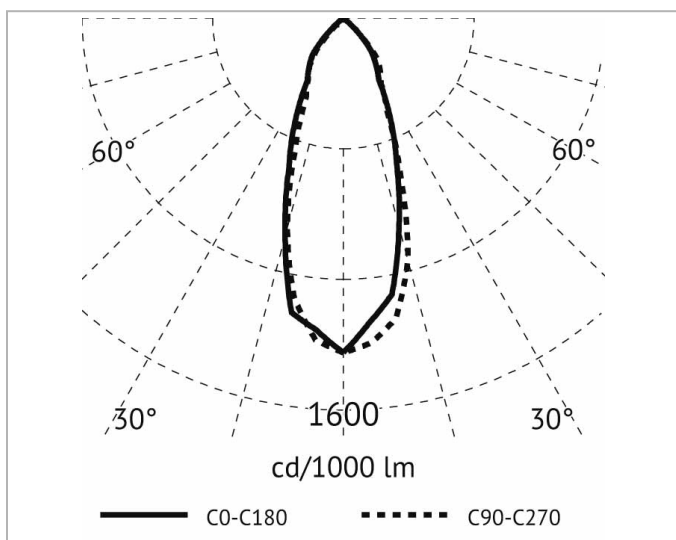

Beschreibung

ELRS, Einbaudownlight rund, COB LED 6W, 3000K, 350mA, CRI>90, Ausstrahlwinkel 38°, 30° schwenkbar, inkl. Netzteil u. Verbindungskabel Buchse, IP44 in geschlossener Decke, Systemleistung ca. 7,5W, alu matt

Ausstrahlungswinkel:	mediumstrahlend 21-40°
Bemessungslichtstrom nach IEC 62722-2-1:	537lm
Blendbegrenzung (UGR):	20.0
Energieeffizienzklasse der Lichtquelle nach EU-Richtlinie 2019/2015:	F
Farbtemperatur:	3000K
Farbwiedergabeindex CRI:	90-100
Geeignet für Anzahl der Lichtquellen:	1
Leuchtenlichtausbeute:	90lm/W
Lichtaustritt:	direkt
Lichtfarbe:	weiß
Lichtstrom:	537lm
Lichtverteilung:	symmetrisch
Max. Systemleistung:	6W

Außendurchmesser: 82mm
Einbaudurchmesser: 68mm
Einbauhöhe/-tiefe: 50mm
Höhe/Tiefe: 53mm

Adresse/Kontakt