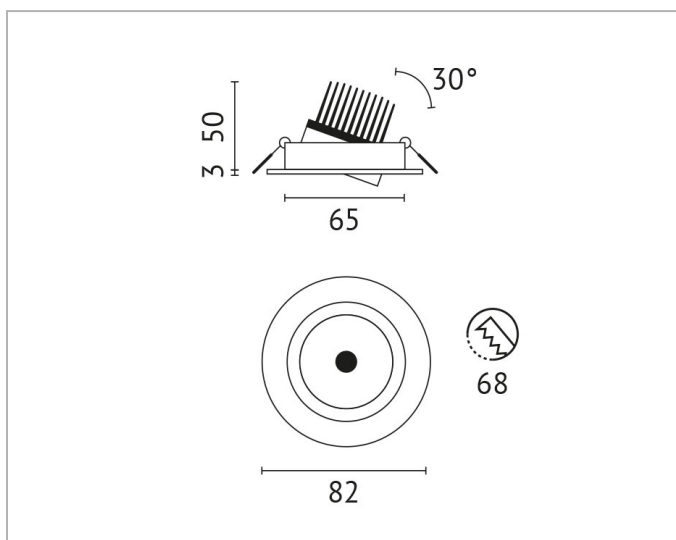

Beschreibung

ELRS, Einbaudownlight rund, COB LED 6W, 3000K, 350mA, CRI>90, Ausstrahlwinkel 38°, 30° schwenkbar, inkl. Netzteil u. Verbindungskabel Buchse, IP44 in geschlossener Decke, Systemleistung ca. 7,5W, alu matt

Allgemeine Daten

Fassung:	ohne
Geeignet für Einbaumontage:	Ja
Gehäusefarbe:	Aluminium
Schutzart (IP):	IP44
Schutzklasse:	II
Verstellbarkeit:	schwenkbar
Werkstoff des Gehäuses:	Aluminium

Lichttechnische Daten

Ausstrahlungswinkel:	mediumstrahlend 21-40°
Bemessungslichtstrom nach IEC 62722-2-1:	537lm
Blendbegrenzung (UGR):	20.0
Energieeffizienzklasse der Lichtquelle nach EU-Richtlinie 2019/2015:	F
Farbtemperatur:	3000K
Farbwiedergabeindex CRI:	90-100
Geeignet für Anzahl der Lichtquellen:	1
Leuchtenlichtausbeute:	90lm/W
Lichtaustritt:	direkt
Lichtfarbe:	weiß
Lichtstrom:	537lm
Lichtverteilung:	symmetrisch
Max. Systemleistung:	6W

Außendurchmesser: 82mm
Einbaudurchmesser: 68mm
Einbauhöhe/-tiefe: 50mm
Höhe/Tiefe: 53mm

Adresse/Kontakt