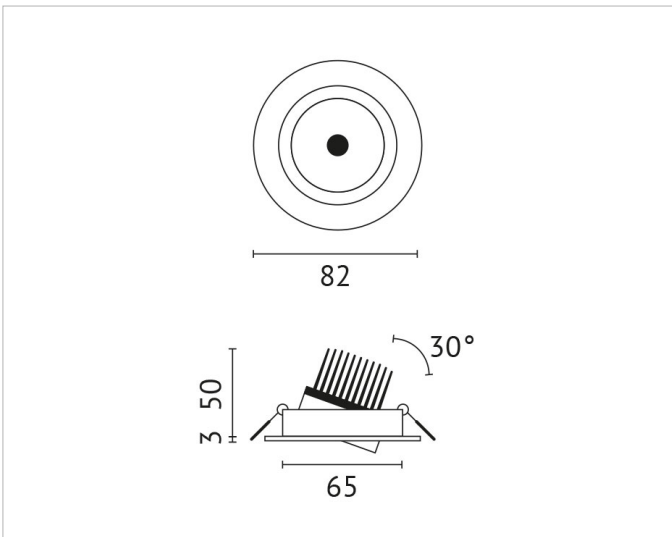

ELS-24CW1

Beschreibung

ELS, LED Einbauleuchte, eckig, 24 LED, kaltweiss, 1,7W, 12V, 120° Ausstrahlwinkel, weiss

Adresse/Kontakt