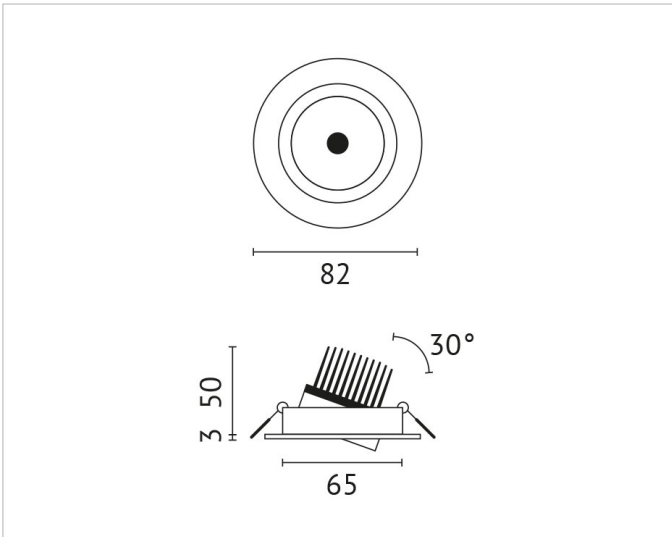

ELS-24WW1

Beschreibung

ELS, LED Einbauleuchte, eckig, 24 LED, warmweiss, 1,7W, 12V, 120° Ausstrahlwinkel, weiss

Adresse/Kontakt