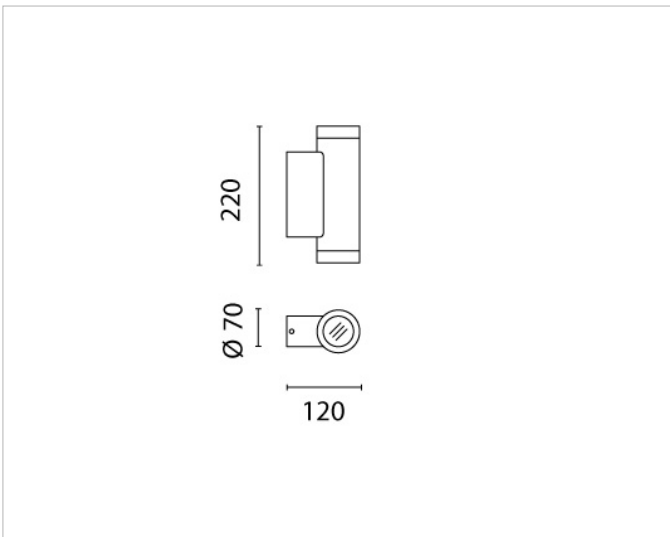

Beschreibung

EMMA70, Wandaußenleuchte aus Alu-Druckguß, LED, 2x(3x1W), kaltweiss 6000K, 110-240V, CRI >70, 2x290lm, zweifacher Lichtaustritt 50°, IP65, anthrazit

Adresse/Kontakt

A.L.S. Architektonische Lichtsysteme GmbH
Mastorter Str. 31 | 88069 Tettang (Germany)
tel.: +49 7542 9344-0 | Fax: +49 7542 9344-30
E-Mail: info@als.de | Web: www.als.de