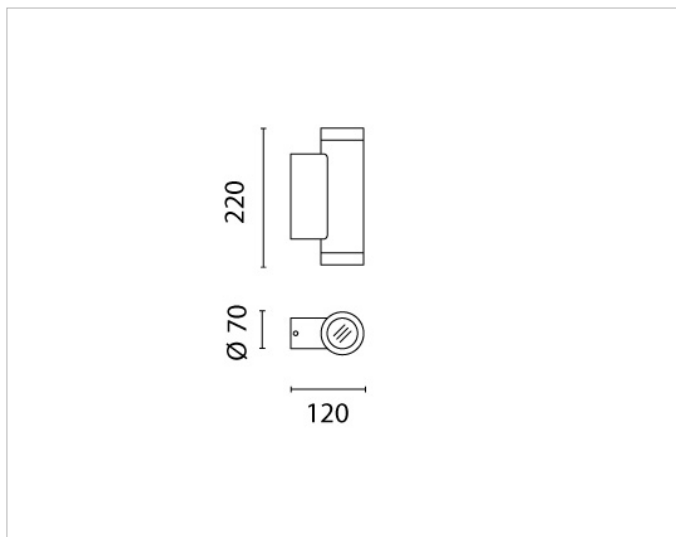

Beschreibung

EMMA70, Wandaußenleuchte aus Alu-Druckguß, LED, 2x(3x1W), kaltweiss 6000K, 110-240V, CRI >70, 2x290lm, zweifacher Lichtaustritt 50°, IP65, alugrau

Adresse/Kontakt