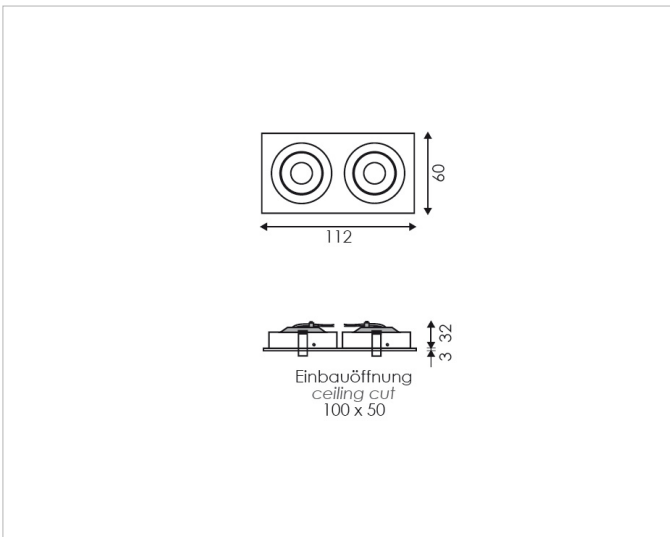

### Beschreibung

ENE, Einbauleuchte eckig, 2x 1,5W, 5400K, kaltweiß, schwenkbar, alu-gebürstet, ohne Netzteil und Anschlussblock für 2 Leuchten

### Allgemeine Daten

**Gehäusefarbe:** Aluminium