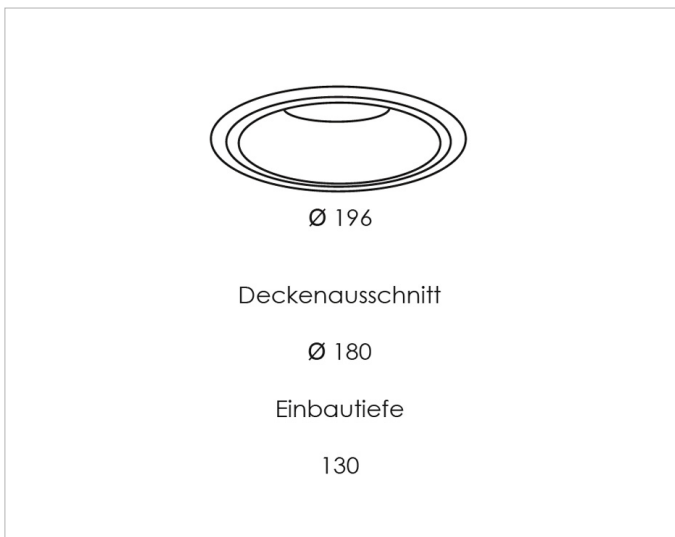

Beschreibung

EWC, Deckeneinbaudownlight, LED, 1x 30W, 4000K, CRI >80, 700 mA, 120° Flood-Reflektor, ohne Versorgungsteil, Deckenring weiss

Adresse/Kontakt