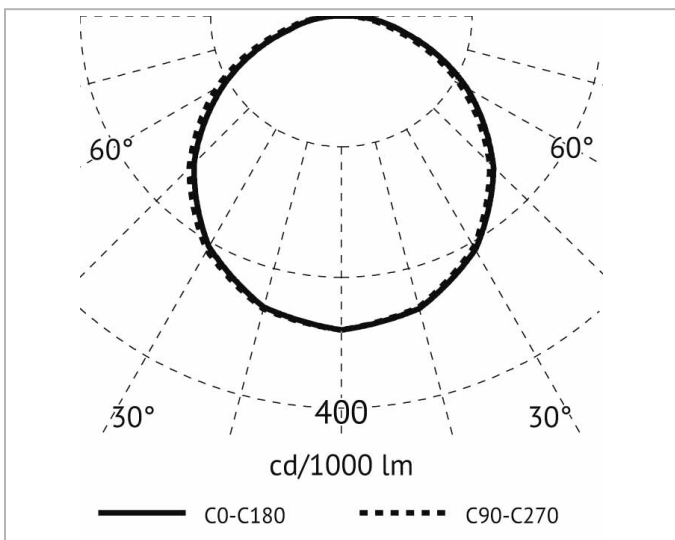

Beschreibung

FLEXY, LED-FLEX-MODUL, 5m, 700 LED's, 48W pro Rolle, 9,6W/M, 140LED's/M, 4000K, 24V DC, Ra 90, IP66, Nutzlichtstrom: 470 lm/0,5 m (360°), Leistung im Ein-Zustand: 5 kWh/1000h (4,8 W)/0,5 m, dimmbar nur mit bestimmten Dimmern, L70B50 36.000 Stunden

Allgemeine Daten

Ausführung:	Schlauch
Montageart:	Aufbau
Schutzart (IP):	IP66
Schutzklasse:	III
Selbstklebend:	Ja

Lichttechnische Daten

Anzahl der Leuchtmittel pro Meter:	140
Ausstrahlungswinkel:	120°
Energieeffizienzklasse der Lichtquelle nach EU-Richtlinie 2019/2015:	F
Farbtemperatur:	4000K
Farbwiedergabeindex CRI:	90-100
Lampenleistung je Meter:	9.6W
Leuchtenlichtausbeute:	85lm/W
Lichtfarbe:	weiß
Lichtstrom je Meter:	816lm

Elektrische Daten

Austauschbares Betriebsgerät:	Ja
Kleinster Biegeradius:	30mm
Länge der einzelnen Abschnitte:	50mm
Spannungsart:	DC

Produktabmessung

Adresse/Kontakt

Breite: 10mm
Höhe/Tiefe: 10mm
Länge: 5000mm