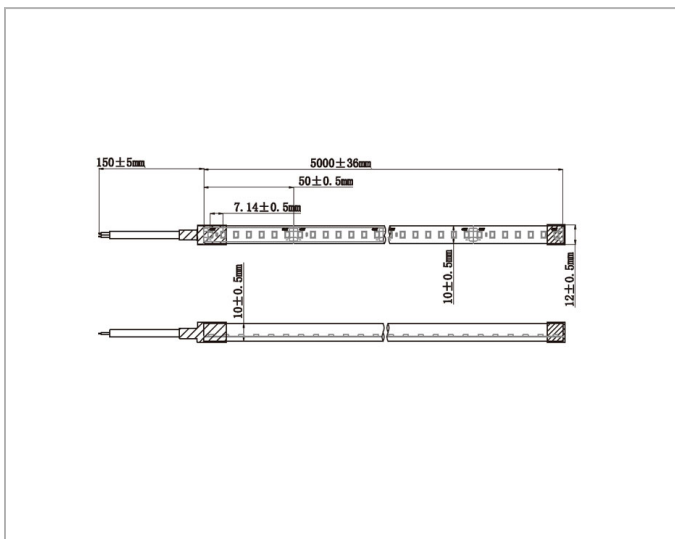

Beschreibung

FLEXY, LED-FLEX-MODUL, 5m, 700 LED's, 48W pro Rolle, 9,6W/M, 140LED's/M, 4000K, 24V DC, Ra 90, IP66, Nutzlichtstrom: 470 lm/0,5 m (360°), Leistung im Ein-Zustand: 5 kWh/1000h (4,8 W)/0,5 m, dimmbar nur mit bestimmten Dimmern, L70B50 36.000 Stunden

Allgemeine Daten

Ausführung:	Schlauch
Montageart:	Aufbau
Schutzart (IP):	IP66
Schutzklasse:	III
Selbstklebend:	Ja

Lichttechnische Daten

Anzahl der Leuchtmittel pro Meter:	140
Ausstrahlungswinkel:	120°
Energieeffizienzklasse der Lichtquelle nach EU-Richtlinie 2019/2015:	F
Farbtemperatur:	4000K
Farbwiedergabeindex CRI:	90-100
Lampenleistung je Meter:	9.6W
Leuchtenlichtausbeute:	85lm/W
Lichtfarbe:	weiß
Lichtstrom je Meter:	816lm

Elektrische Daten

Austauschbares Betriebsgerät:	Ja
Kleinster Biegeradius:	30mm
Länge der einzelnen Abschnitte:	50mm
Spannungsart:	DC

Produktabmessung

Adresse/Kontakt

Breite: 10mm
Höhe/Tiefe: 10mm
Länge: 5000mm