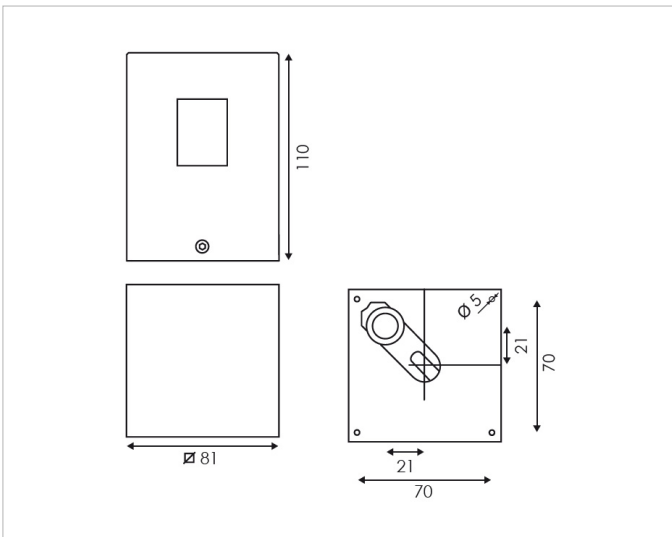

Beschreibung

MINI GANOS LED, kaltweiss, 1 Lichtaustritt 8°/30°
Ausstrahlwinkel, 2W, weiss

Adresse/Kontakt