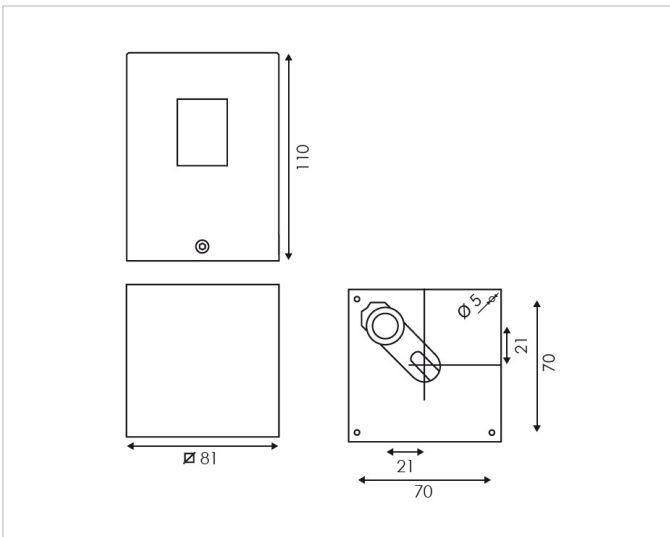

Beschreibung

MINI GANOS LED, kaltweiss, 1 Lichtaustritt 8°/30°
Ausstrahlwinkel, 2W, anthrazit

Adresse/Kontakt