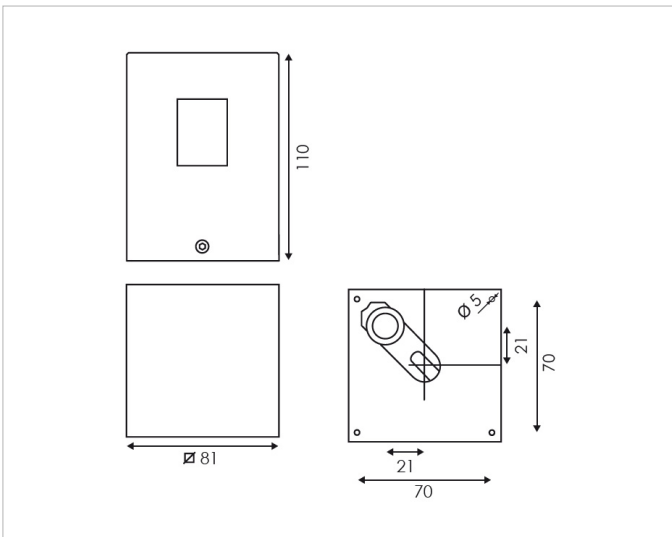

Beschreibung

MINI GANOS LED, kaltweiss, 1 Lichtaustritt 8°/30°
Ausstrahlwinkel, 2W, alugrau

Adresse/Kontakt

A.L.S. Architektonische Lichtsysteme GmbH
Mastorter Str. 31 | 88069 Tettang (Germany)
tel.: +49 7542 9344-0 | Fax: +49 7542 9344-30
E-Mail: info@als.de | Web: www.als.de