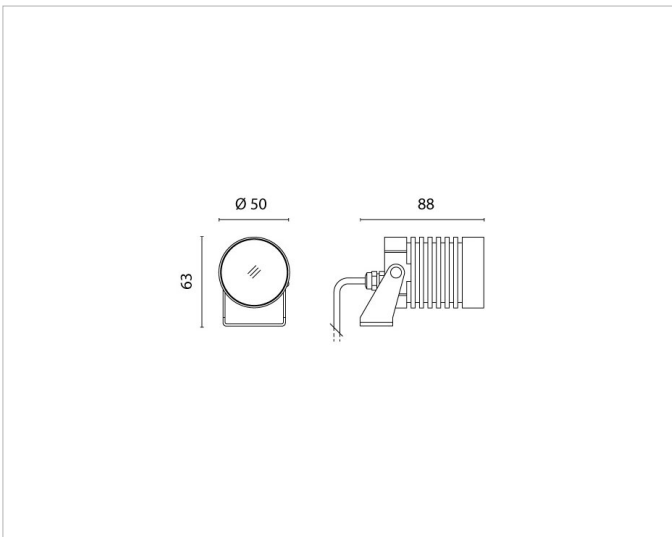

Beschreibung

IOTA, Wand-, Decken- oder Bodenleuchte, aus Alu-Druckguss, Bügel aus Edelstahl, LED 3x1W, warmweiss 3000K, 24V, 189lm, 30° Ausstrahlwinkel, 182° schwenkbar, mit klarem Sicherheitsglas, ohne Versorgungsteil, IP65, Gehäuse weiss