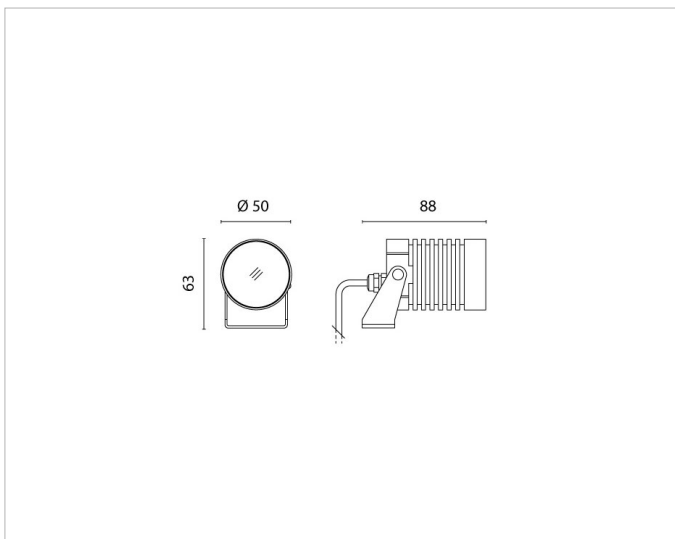

Beschreibung

IOTA, Wand-, Decken- oder Bodenleuchte, aus Alu-Druckguss, Bügel aus Edelstahl, LED 3x1W, warmweiss 3000K, 24V, 189lm, 30° Ausstrahlwinkel, 182° schwenkbar, mit klarem Sicherheitsglas, ohne Versorgungsteil, IP65, Gehäuse alugrau