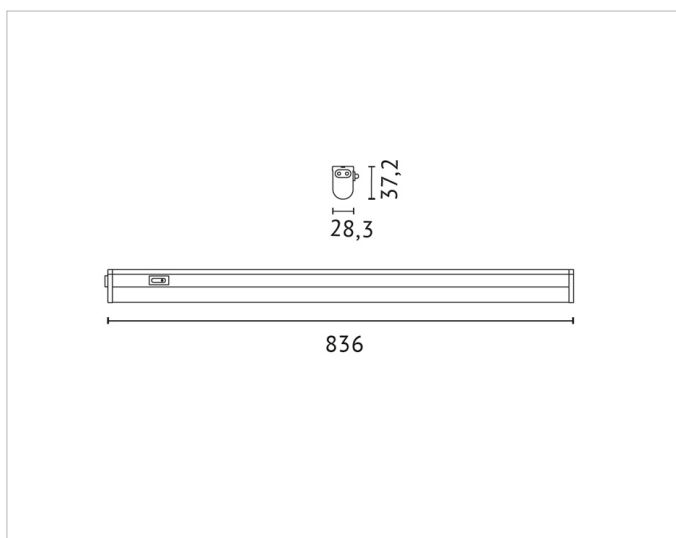

### Beschreibung

Lichtleiste 13W, warmweiss 3000K, Ra>80, Länge 836mm, 180°, 25.000h, mit Ein/Aus Schalter, inkl. 1,80m Zuleitung mit Eurostecker und 15,5cm Verbindungsleitung, IP20, weiss

### Allgemeine Daten

<b>Gehäusefarbe:</b>	weiß
<b>Mit Schalter:</b>	Ja
<b>Schutzart (IP):</b>	IP20
<b>Schutzklasse:</b>	I
<b>Werkstoff:</b>	Kunststoff

### Lichttechnische Daten

<b>Farbtemperatur:</b>	3000K
<b>Lichtfarbe:</b>	weiß
<b>Max. Systemleistung:</b>	13W

### Produktabmessung

<b>Breite:</b>	28.3mm
<b>Höhe/Tiefe:</b>	37.2mm
<b>Länge:</b>	836mm