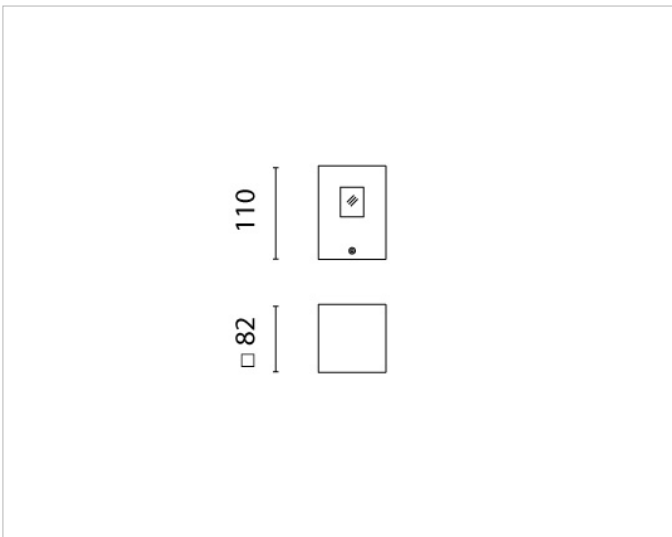

### Beschreibung

LEO80, Wandaufbauleuchte aus Alu-Druckguss, LED, 1x 1W, kaltweiss, 230V, einseitiger Lichtaustritt 4°, alugrau