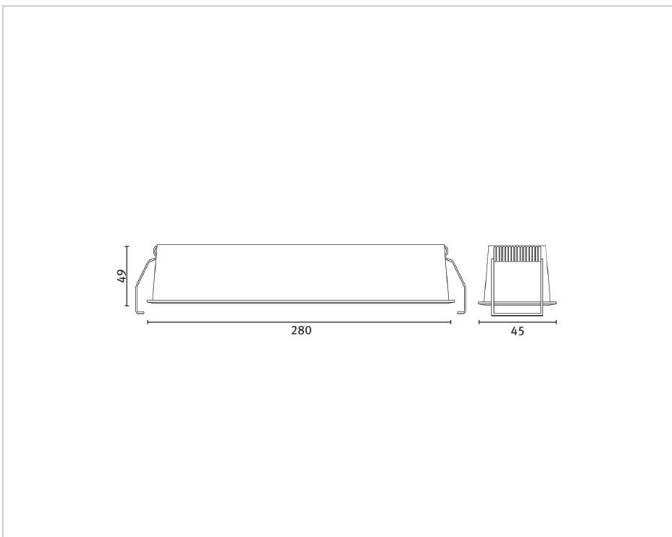

Beschreibung

LIN LED Lichteinsatz, 21W, 4000K, Osram Led, 30° PMMA Reflektor, 220-240V, CRI>80, IP40, nicht dimmbar, schwarz-matt

Allgemeine Daten

Gehäusefarbe: schwarz

Adresse/Kontakt