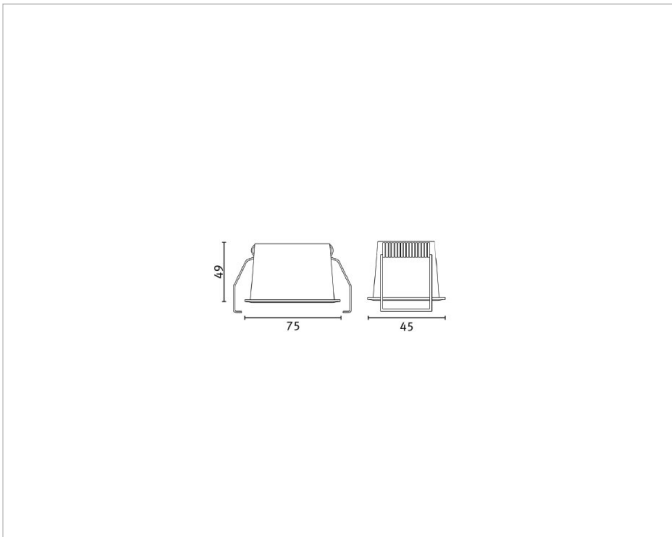

## LIN-4SW1-2

### Beschreibung

LIN LED Lichteinsatz, 5W, 2700K, Osram Led, 30°  
PMMA Reflektor, 220-240V, CRI>80, IP40, nicht  
dimmbar, Gehäuse schwarz-matt, Rahmen weiß

### Allgemeine Daten

**Gehäusefarbe:** schwarz