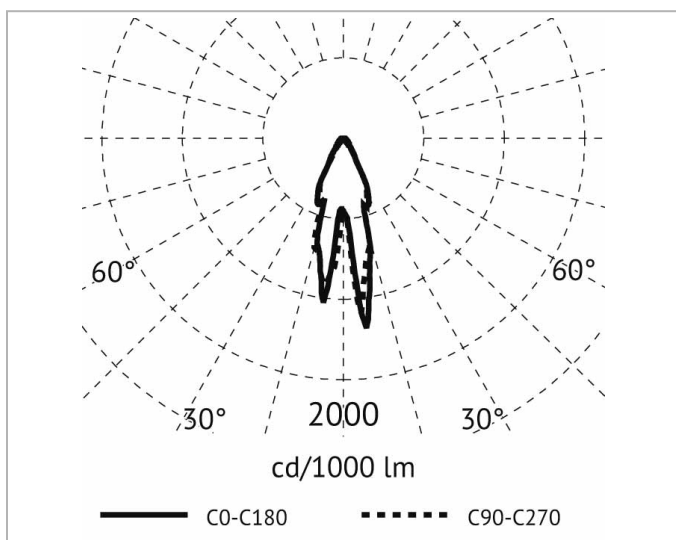

## Lichttechnische Daten

<b>Ausführung des Rasters:</b>	ohne
<b>Bemessungslichtstrom nach IEC 62722-2-1:</b>	2672lm
<b>Blendbegrenzung (UGR):</b>	19.10
<b>Energieeffizienzklasse der Lichtquelle nach EU-Richtlinie 2019/2015:</b>	F
<b>Farbtemperatur:</b>	3000K
<b>Farbwiedergabeindex CRI:</b>	80-89
<b>Geeignet für Anzahl der Lichtquellen:</b>	1
<b>Leuchtenlichtausbeute:</b>	76lm/W
<b>Lichtaustritt:</b>	direkt
<b>Lichtfarbe:</b>	weiß
<b>Lichtverteilung:</b>	symmetrisch
<b>Max. Systemleistung:</b>	35W

## Adresse/Kontakt

**Nennspannung:** 240V  
**Ohne Dimmfunktion:** Ja  
**Spannungsart:** AC

**Produktabmessung**

**Durchmesser:** 140mm  
**Höhe/Tiefe:** 435mm  
**Pendellänge:** 1500mm

**Adresse/Kontakt**