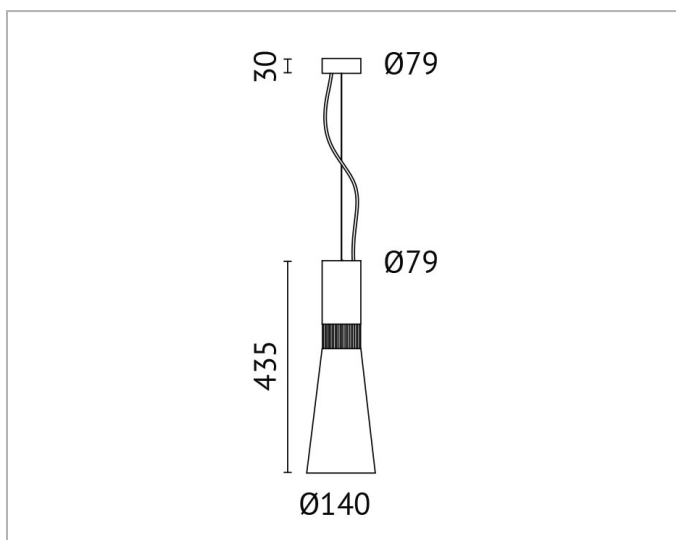

## Beschreibung

LPL, Pendelleuchte, COB LED 35W, 3000K, 890mA, 220-240V, inkl. Netzteil, Ø/H: 140mm/430mm, Abhängung transparent 1,5m, Baldachin weiß, IP20, außen weiss/ innen silber

## Lichttechnische Daten

<b>Ausführung des Rasters:</b>	ohne
<b>Bemessungslichtstrom nach IEC 62722-2-1:</b>	2672lm
<b>Blendbegrenzung (UGR):</b>	19.10
<b>Energieeffizienzklasse der Lichtquelle nach EU-Richtlinie 2019/2015:</b>	F
<b>Farbtemperatur:</b>	3000K
<b>Farbwiedergabeindex CRI:</b>	80-89
<b>Geeignet für Anzahl der Lichtquellen:</b>	1
<b>Leuchtenlichtausbeute:</b>	76lm/W
<b>Lichtaustritt:</b>	direkt
<b>Lichtfarbe:</b>	weiß
<b>Lichtverteilung:</b>	symmetrisch
<b>Max. Systemleistung:</b>	35W

## Adresse/Kontakt

**Nennspannung:** 240V  
**Ohne Dimmfunktion:** Ja  
**Spannungsart:** AC

**Produktabmessung**

**Durchmesser:** 140mm  
**Höhe/Tiefe:** 435mm  
**Pendellänge:** 1500mm

**Adresse/Kontakt**