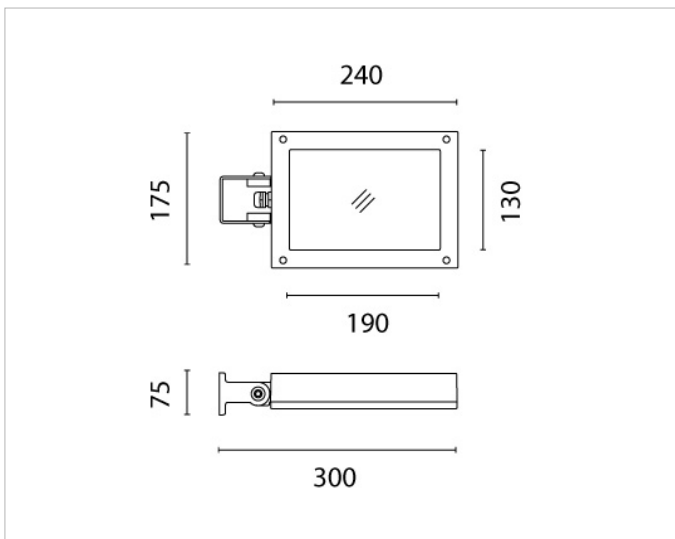

Beschreibung

PERSEO16, Außenleuchte, LED, 16x1W, kaltweiss 6000K, 220-240V, CRI >70, inkl. elektronischem Versorgungsteil, Street Light Optic , 120° Ausstrahlwinkel, IP65, Gehäuse alugrau

Adresse/Kontakt