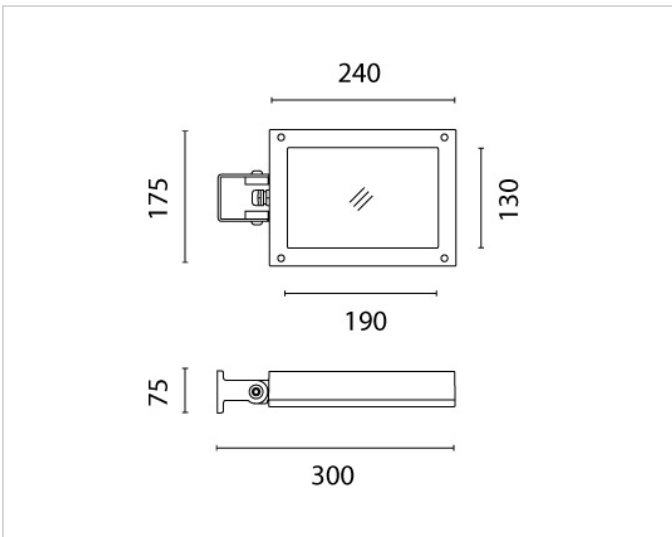

PERS16-WW6S

Beschreibung

PERSEO16, Außenleuchte, LED, 16x1W, 3000K, 220-240V, CRI >80, inkl. elektronischem Versorgungsteil, 10° Ausstrahlwinkel, IP65, Gehäuse anthrazit

Adresse/Kontakt

A.L.S. Architektonische Lichtsysteme GmbH
Mastorter Str. 31 | 88069 Tettang (Germany)
tel.: +49 7542 9344-0 | Fax: +49 7542 9344-30
E-Mail: info@als.de | Web: www.als.de