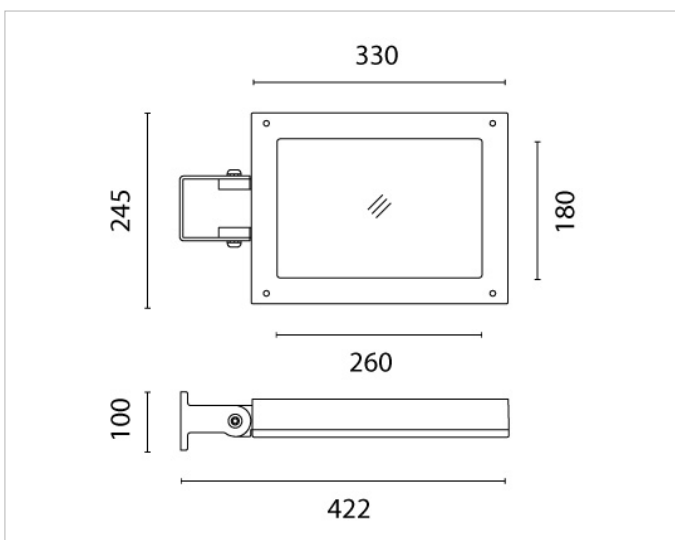

Beschreibung

PERSEO30, Außenleuchte, LED, 30x2W, kaltweiss 6000K, 220-240V, CRI >70, inkl. elektronischem Versorgungsteil, 40° Ausstrahlwinkel, IP65, Gehäuse alugrau

Adresse/Kontakt