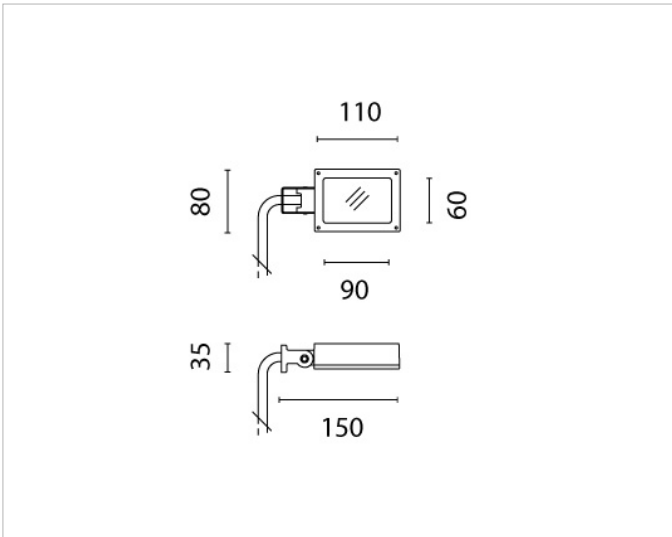

### Beschreibung

PERSEO4, Außenleuchte, LED, 4x1W, kaltweiss 6000K, 100-240V, CRI >70, klares Glas, inkl. Versorgungsteil, 40° Ausstrahlwinkel, Gehäuse anthrazit