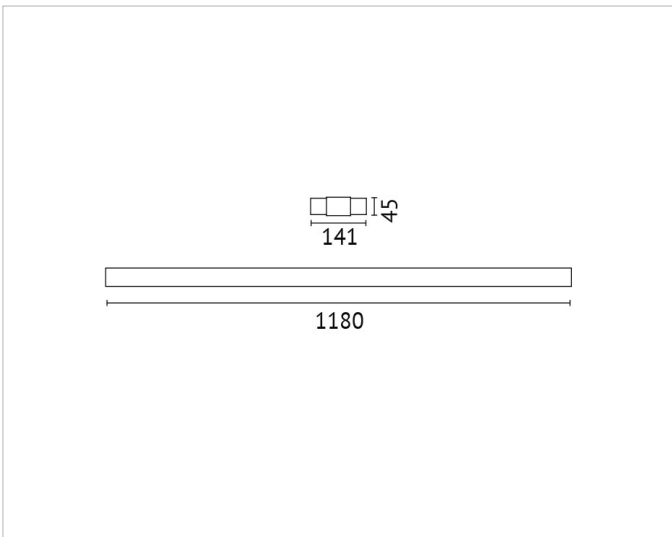

Beschreibung

SLLN, Pendelleuchte LED 42W, 2700K, 230V, inkl. Netzteil, Seilabhangung und Baldachin mit Zuleitung weiss, Gehauselange 1180 mm, Gehause alu eloxiert

Adresse/Kontakt