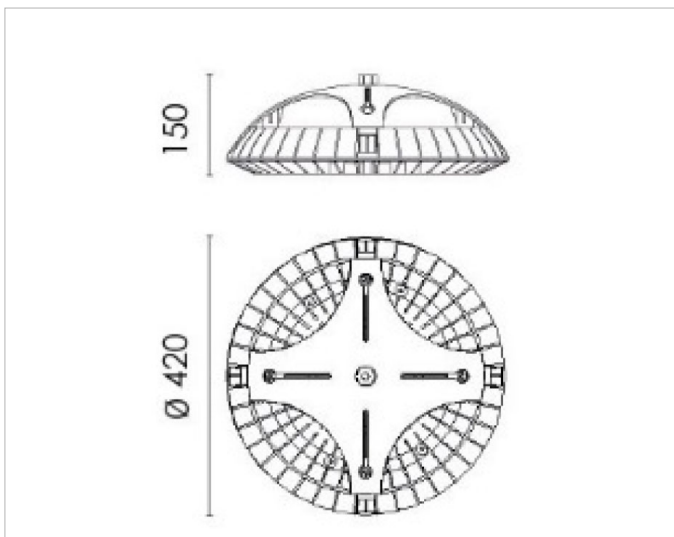

Beschreibung

SPACE, Hallenleuchte, LED 200W, 4000K, CRI 80, 220-240V, mit Meanwell Driver, klare Glassabdeckung, aus Aluminium beschichtet, ohne Zubehör, IP65, schwarz

Allgemeine Daten

Gehäusefarbe:	schwarz
Schutzart (IP):	IP65
Schutzklasse:	I
Werkstoff der Abdeckung:	Glas
Werkstoff des Gehäuses:	Aluminium

Produktabmessung

Durchmesser:	420mm
---------------------	-------

Adresse/Kontakt